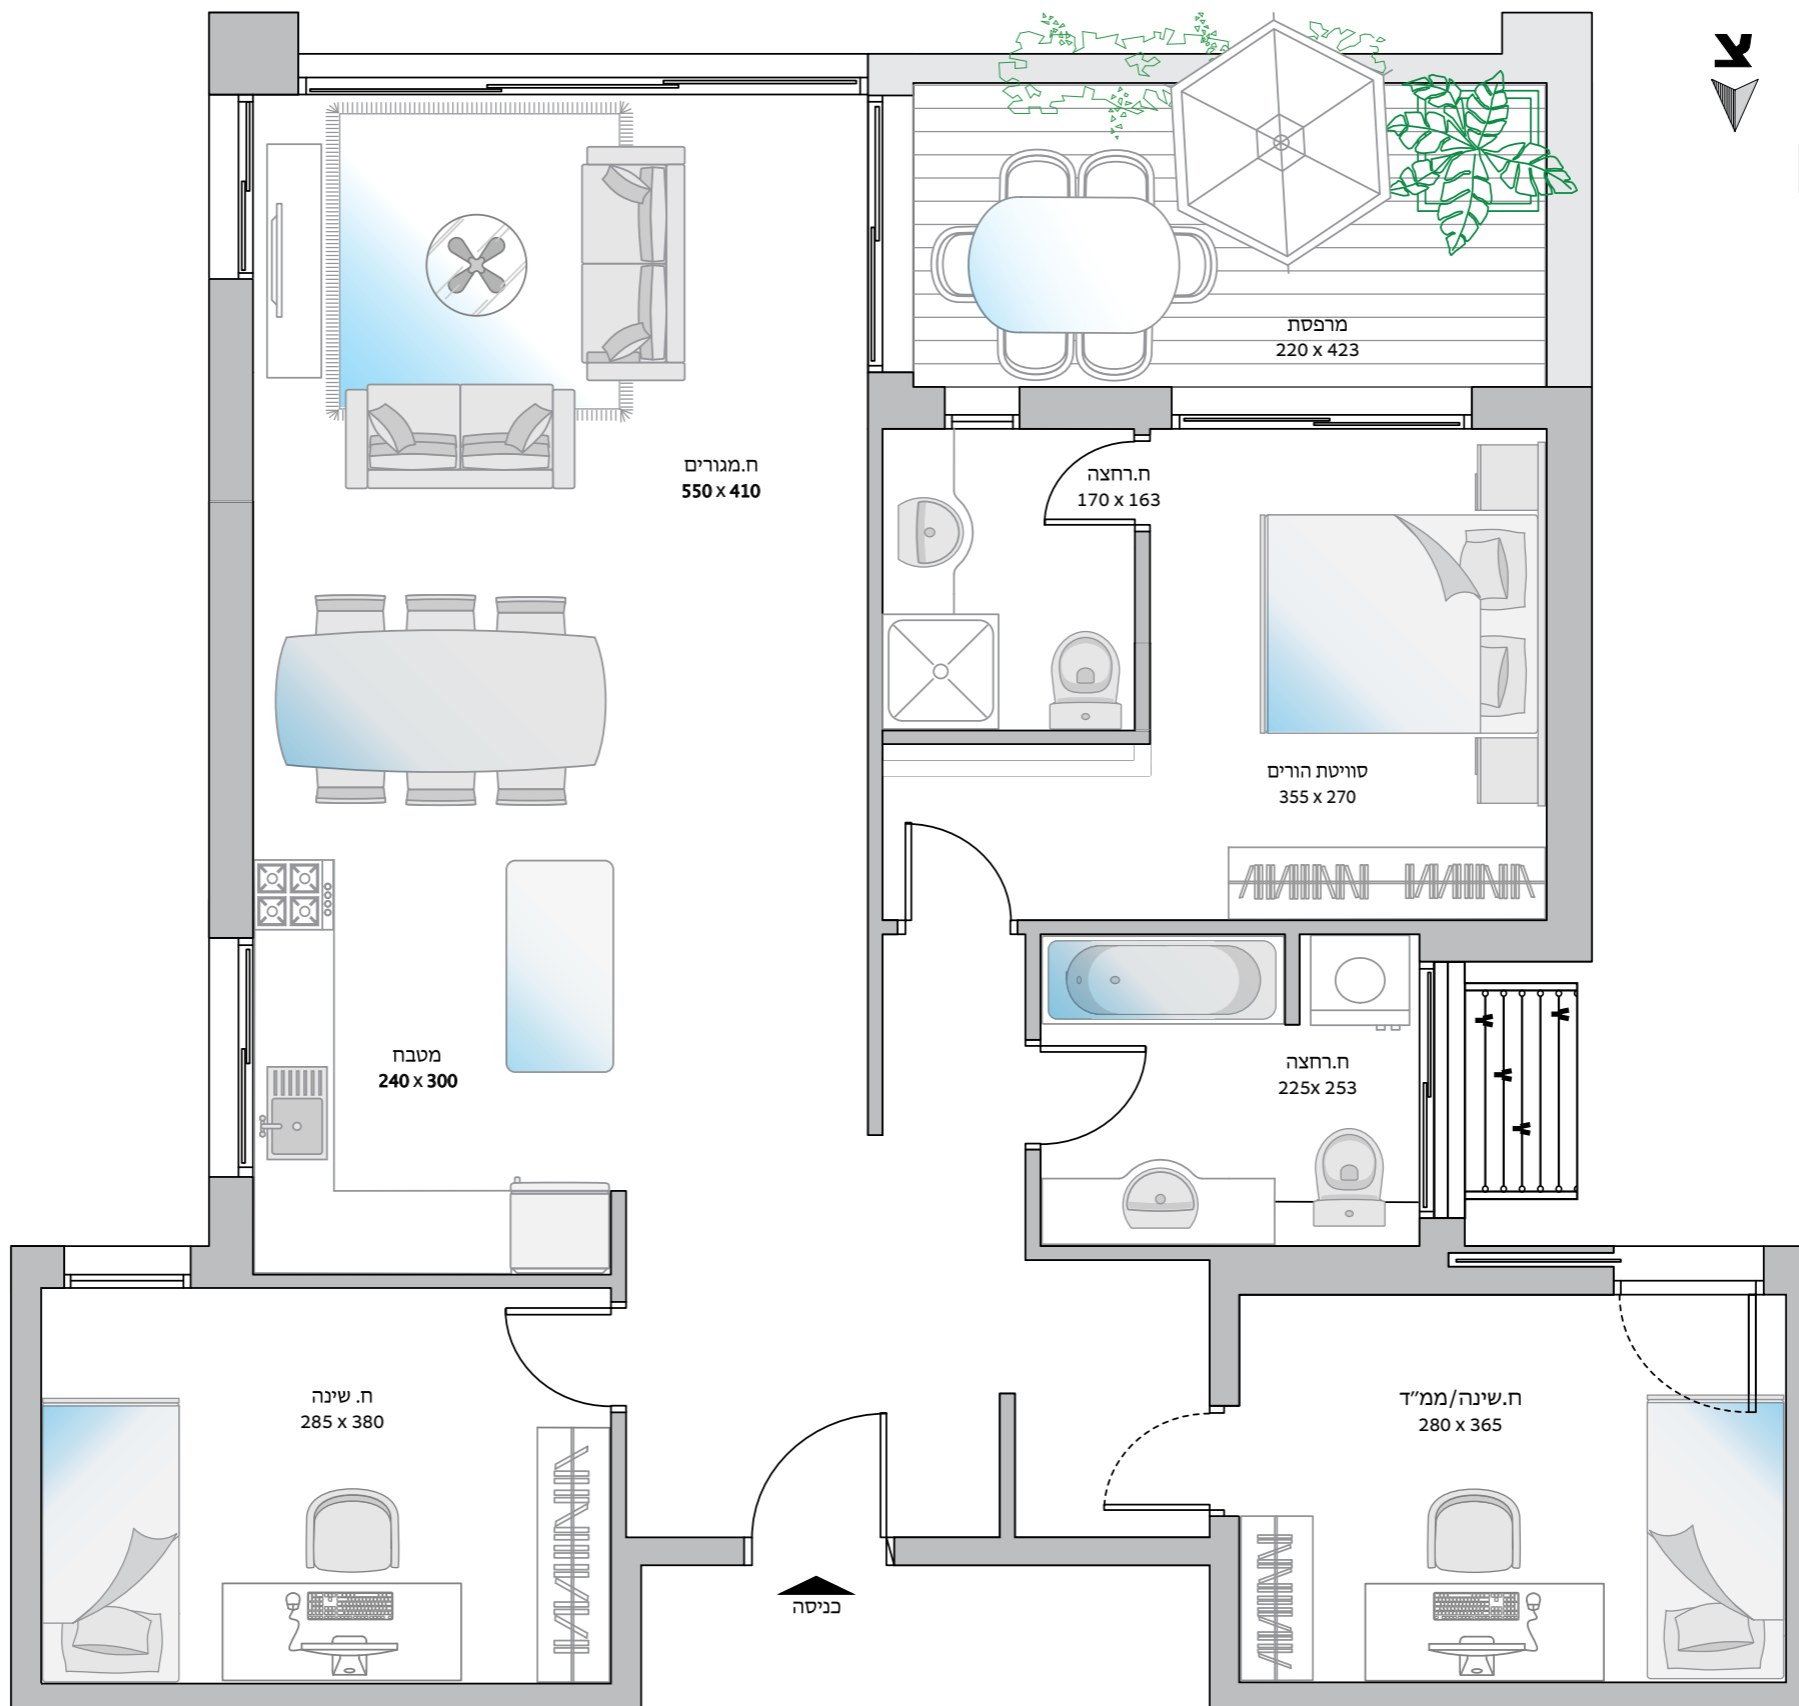

F דירת 4 חדי
קומות 20-3

הריהוט, הכלים החשמליים והמטבח, אם משורטטים בתכנית זו אינם חלק מהעיסקה וסומנו להמחשה בלבד. ייתכנו שינויים במידות. התכנית וההדמיות להמחשה בלבד. את החברה יחייבו ההסכם והמפרט הטכני בלבד. ט.ל.ח.