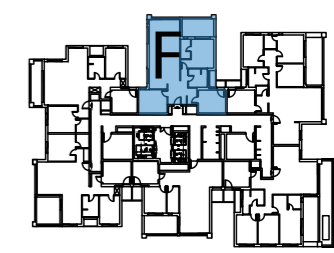

F דירת 4 חדי
קומות 20-3

הריהוט, הכלים החשמליים והמטבח, אם משורטטים בתכנית זו אינם חלק מהעיסקה וסומנו להמחשה בלבד. ייתכנו שינויים במידות. התכנית וההדמיות להמחשה בלבד. את החברה יחייבו ההסכם והמפרט הטכני בלבד. ט.ל.ח.