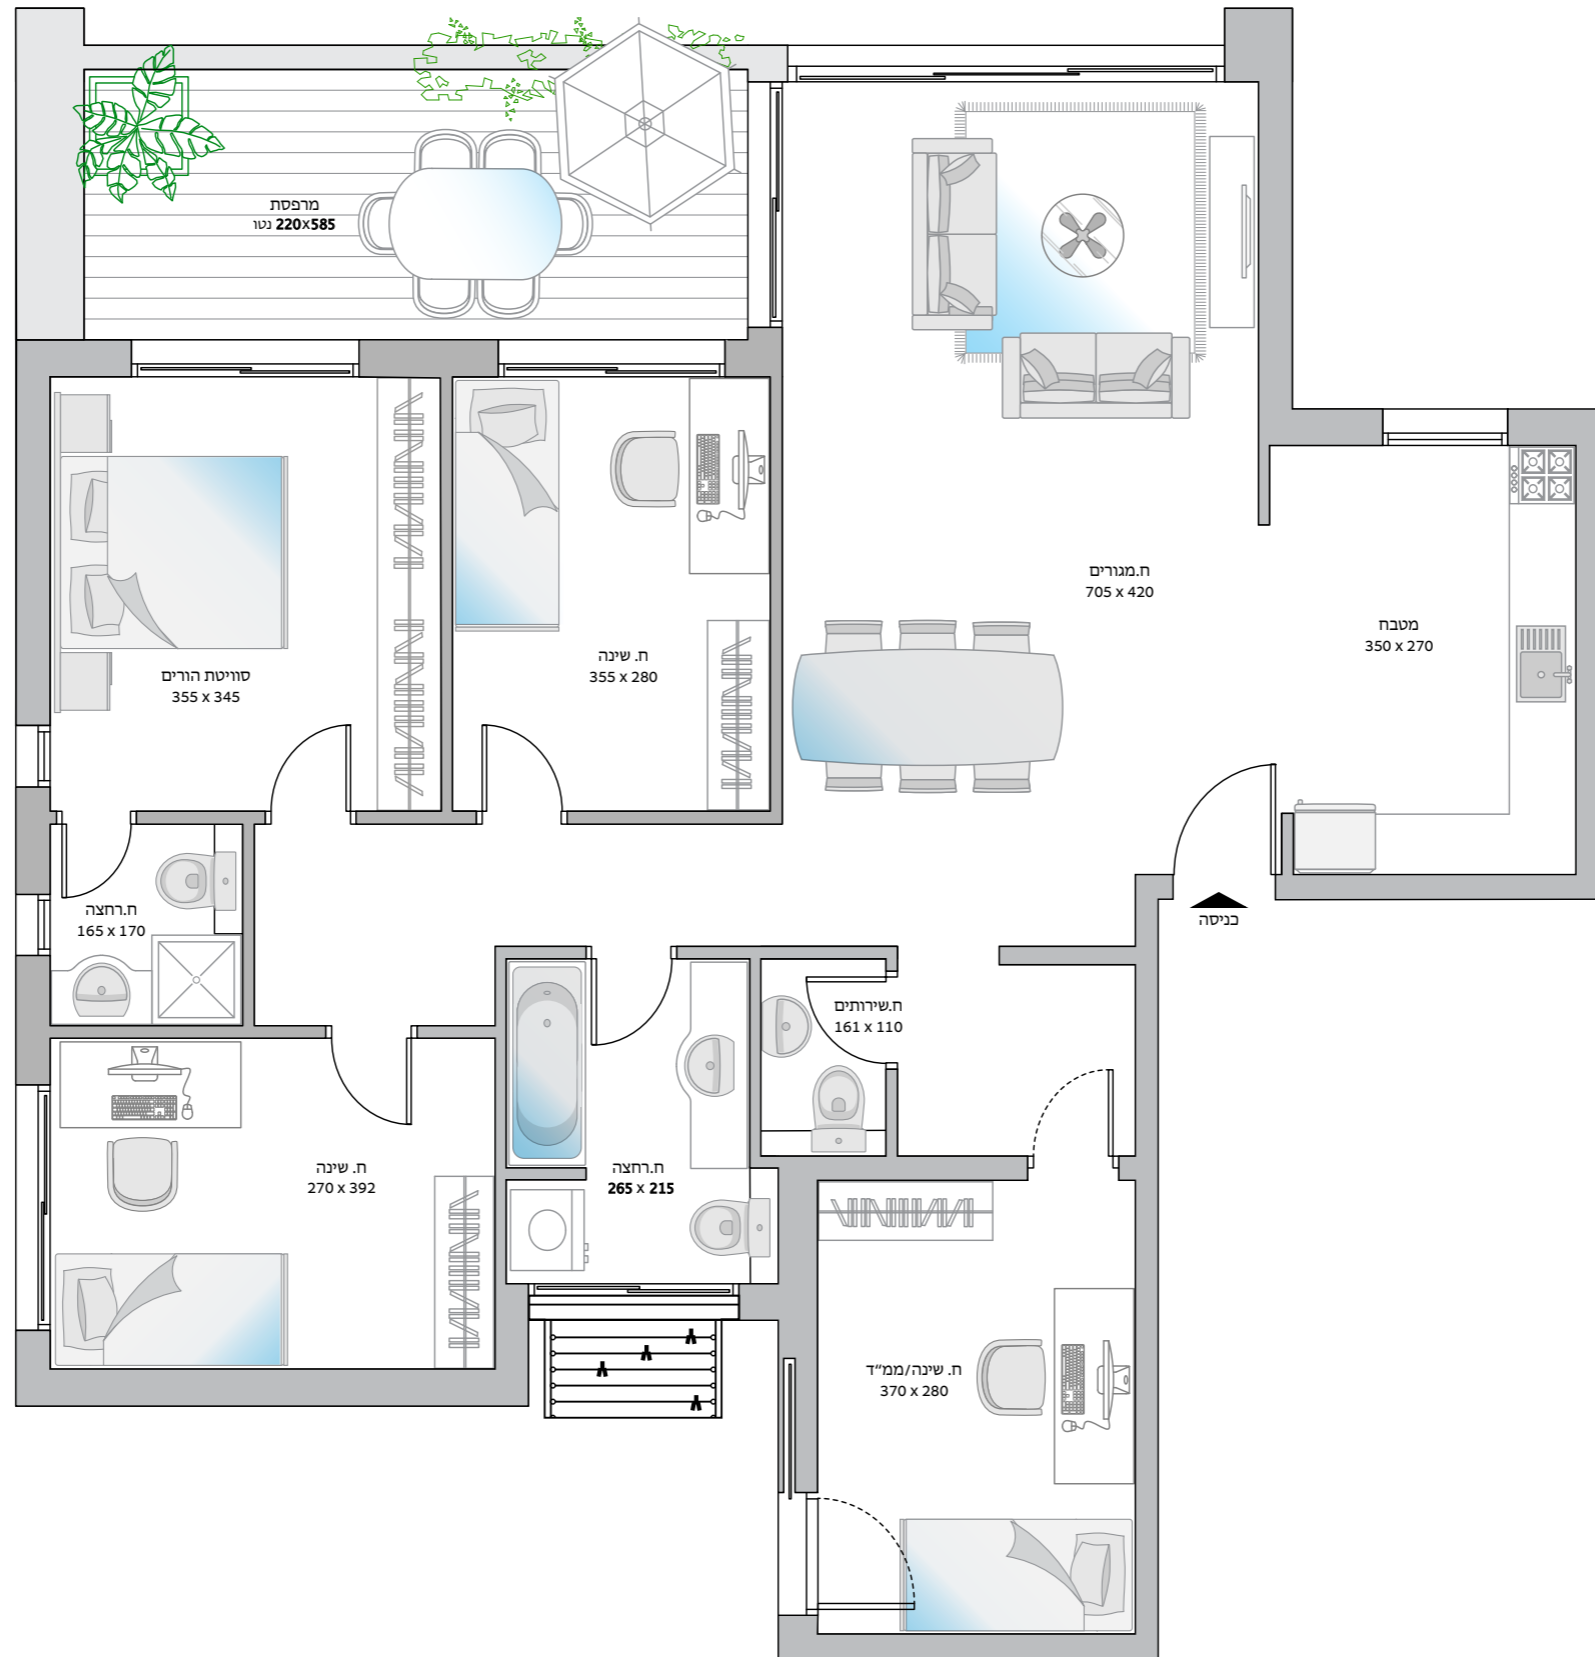

A

דירת 5 חדי'
קומות 20-3

הריהוט, הכלים החשמליים והמטבח, אם משורטטים בתכנית זו אינם חלק מהעיסקה וסומנו להמחשה בלבד. ייתכנו שינויים במידות. התכנית וההדמיות להמחשה בלבד. את החברה יחייבו ההסכם והמפרט הטכני בלבד. ט.ל.ח.